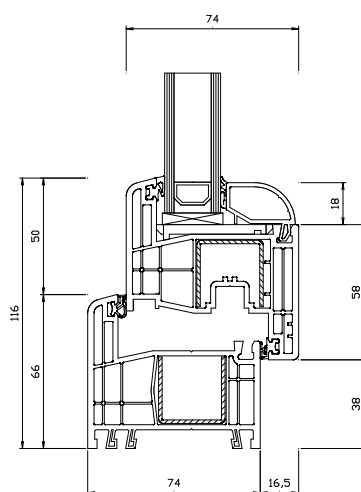

SYNERGIC CLASSIC

| | |
|-----------|-------------------------|
| Uw | 0,9 W/m ² K |
| Uf | 1,1 W/m ² K* |
| Ug | 0,6 W/m ² K |
| Rw | 30-48dB |

*betrifft weiße Fenster

CHARAKTERISTIK

- Profil** 6-Kammer-Profilsystem der deutschen Firma GEALAN mit 74 mm Bautiefe
flache Oberfläche des Rahmens erleichtert Reinigung
- Verglasung** 2-Fach-Verglasung mit der Dicke von 24 mm oder 3-Fach-Verglasung mit der Dicke von 44 mm, Abstandhalter aus Aluminium oder Warme Kante Swisspacer zur Auswahl
- Beschlag** Beschläge Winkhaus ActivPilot Concept
die Sicherheitsschließblechen auf dem ganzen Umfang des Fensters
gestufte Kippfunktion
- Stahl** kalte verzinkte Stahlverstärkung, Rahmen mit Breite 1,5 mm und Flügel mit Breite 1,5 mm
- Dichtungen** ein System wirksamer Dichtungen